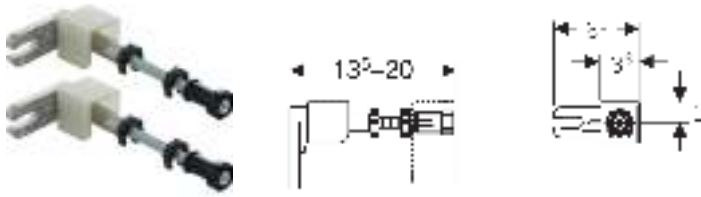

Комплект крепления к стене Geberit Duofix для отдельного монтажа

Образец

Цели применения

- Для закрепления монтажных элементов Geberit Duofix при гипсокартонных и капитальных стенах
- Для крепления обшивки при установке в пристенке на высоту рамы

Характеристики

- Спереди регулируется по глубине бесступенчато, с быстрой установкой

- Настенное крепление 360°, поворотное
- Резьбовая шпилька M10, оцинкованная

Технические характеристики

Материал | Сплав на основе цинка/сталь/пластик

Объем поставки

- Комплект 2 шт.

Арт. №

111.815.00.1
